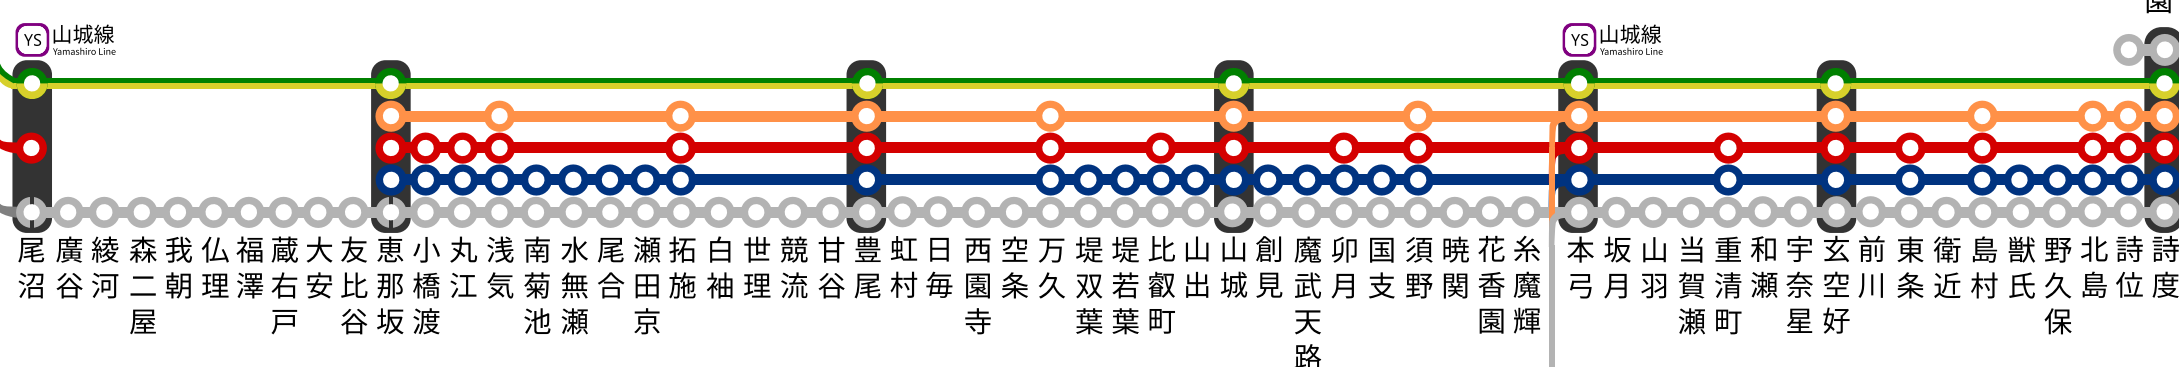

停車駅ご案内 Stops information

これと同色線の停車駅は
下記と同様です。

HS 久取線
Hisatori Line

凡例 Type Information

- 特急(別途有料)/特快(特別快速)
Limited Express (Separate charge) / Limited Rapid
- 快急(快速急行)
Rapid Express
- 急行
Express
- 準急
Semi Express
- 普通(各駅停車)
Local