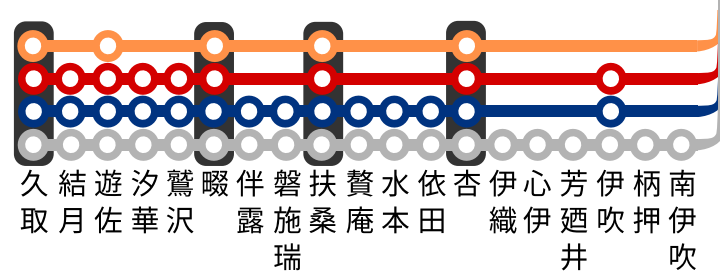

停車駅ご案内 Stops information

これと同色線の停車駅は
下記と同様です。

HS 久取線
Hisatori Line

凡例 Type Information

- 特急(別途有料)/特快(特別快速)
Limited Express (Separate charge) / Limited Rapid
- 快急(快速急行)
Rapid Express
- 急行
Express
- 準急
Semi Express
- 普通(各駅停車)
Local