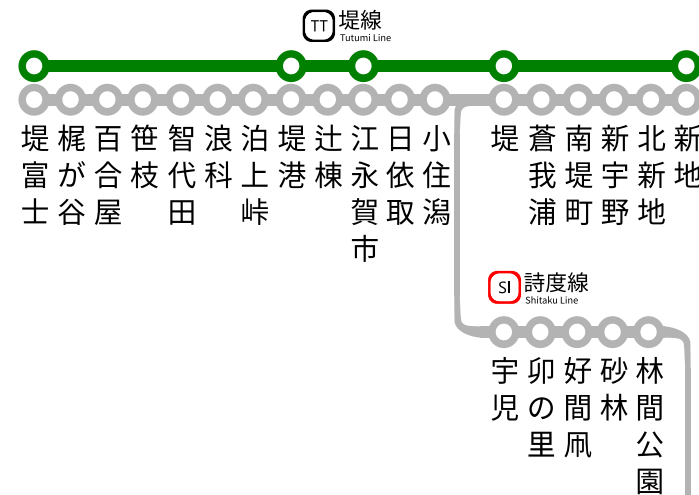

停車駅ご案内 Stops information

これと同色線の停車駅は
下記と同様です。

HS 久取線
Hisatori Line

凡例 Type Information

- 特急(別途有料)/特快(特別快速)
Limited Express (Separate charge) / Limited Rapid
- 快急(快速急行)
Rapid Express
- 急行
Express
- 準急
Semi Express
- 普通(各駅停車)
Local